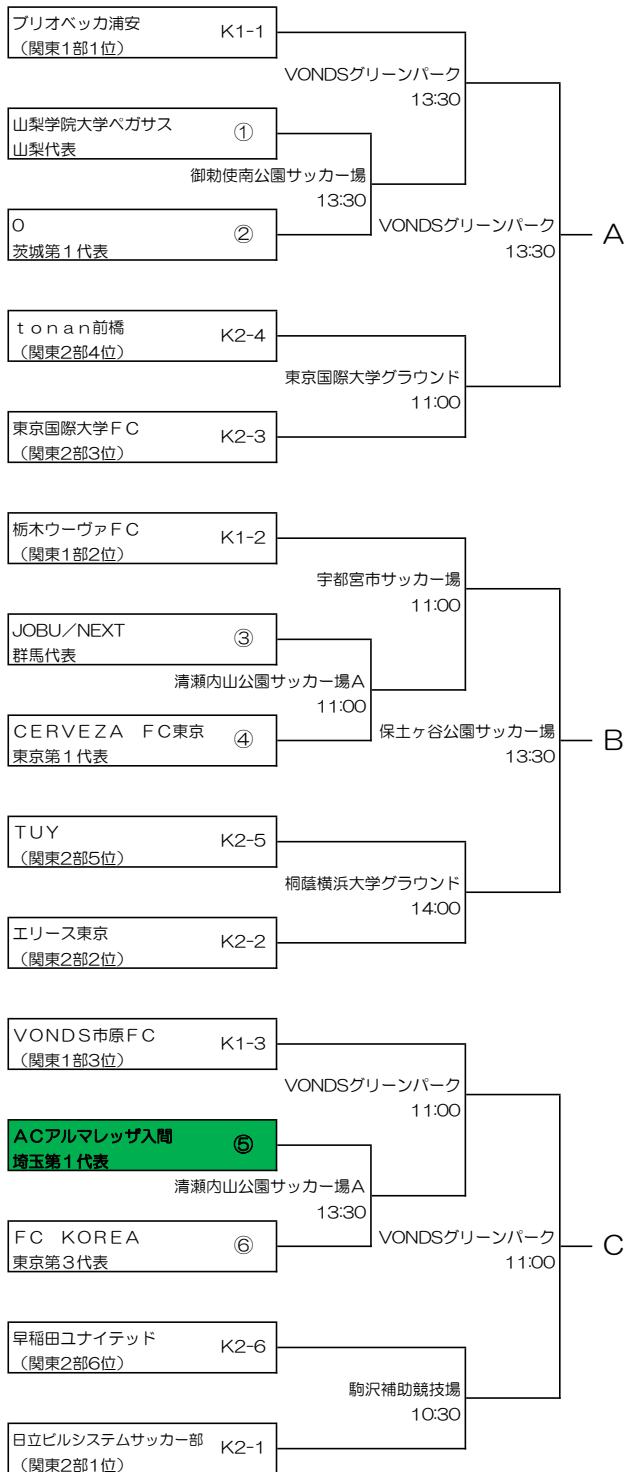

第54回（平成30年度）全国社会人サッカー選手権大会 関東予選 組合せ

2018年3月29日
関東社会人サッカー連盟

6月3日 6月10日 6月17日

6月3日 6月10日 6月17日

- K1-1～10：関東リーグ1部枠 **9チーム**
- K2-1～10：関東リーグ2部枠
- ①～⑫+⑬：都県代表枠
埼玉3、東京3、神奈川1、栃木1、
茨城2、千葉1、群馬1、山梨1

試合開始時間（原則として）

1会場1試合の場合	13:00	
1会場2試合の場合	第1試合	11:00
	第2試合	13:00