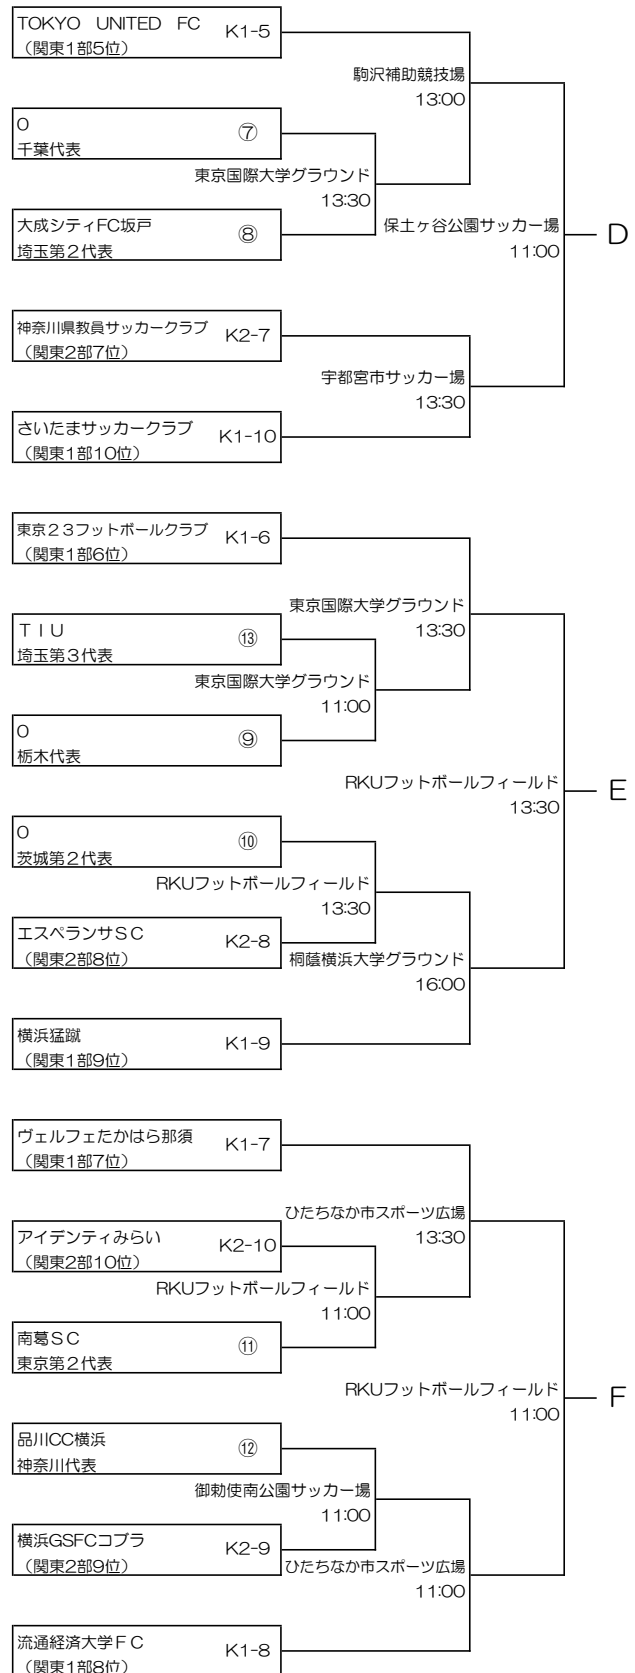

第54回（平成30年度）全国社会人サッカー選手権大会 関東予選 組合せ

2018年3月29日
関東社会人サッカー連盟

6月3日 6月10日 6月17日

6月3日 6月10日 6月17日

- K1-1～10：関東リーグ1部枠 **9チーム**
- K2-1～10：関東リーグ2部枠
- ①～⑫+⑬：都県代表枠
埼玉3、東京3、神奈川1、栃木1、
茨城2、千葉1、群馬1、山梨1

試合開始時間（原則として）

1会場1試合の場合	13:00	
1会場2試合の場合	第1試合	11:00
	第2試合	13:00